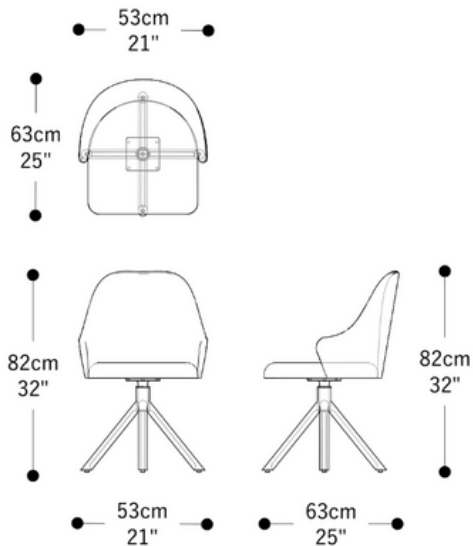

BRETON

CADEIRA
GALA GIRATÓRIA

Com estrutura robusta em madeira Jequitibá e revestimento em tecido, esta peça combina elegância, conforto e funcionalidade. O encosto com espuma D26 e o assento com espuma D30 SOFT oferecem ergonomia e suporte ideal para o uso diário. As almofadas fixas mantêm o visual sempre alinhado, enquanto a base giratória proporciona mobilidade e praticidade. Uma escolha perfeita para compor ambientes sofisticados e dinâmicos.

Medidas especiais sob consulta.

CADEIRA
GALA GIRATÓRIA

BRETON

Cadeira
Gala giratória

CADEIRA
GALA GIRATÓRIA

BRETON

Diferenciais:

- Estrutura robusta em madeira Jequitibá;
- Revestimento em tecido de alta qualidade,
- Combina elegância, conforto e funcionalidade.
- Base giratória proporciona mobilidade e praticidade.
- Escolha perfeita para compor ambientes sofisticados e dinâmicos.